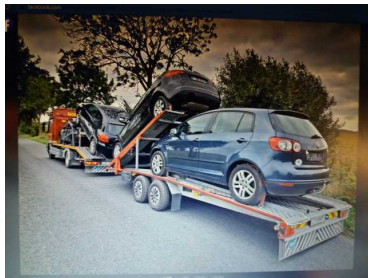

Oferta: 170
Data wydruku: 2025-04-18

www: fhumika.com
Kontakt: FHU MIKA Auto Handel

laweta syriusz na dwa auta 6m z piętrem zadbana,

15 999 PLN

| | | | |
|-----------------------------|------------|-----------------------------|------------|
| Marka | Niewiadów | Importowany | Tak |
| Rok produkcji | 2011 | Kolor | Inny kolor |
| Finansowanie | Tak | Kraj pochodzenia | Polska |
| Data pierwszej rejestracji | 2011-05-26 | Numer rejestracyjny pojazdu | CCH84P5 |
| Zarejestrowany w | Polska | Bezwypadkowy | Tak |
| Dopuszczalna masa całkowita | 3500 | Dopuszczalna ładowność | 2660 |
| Liczba osi | 2 | | |

🚫 Tylne światła

Przyczepa laweta syriusz na 2 auta, oświetlenie led, opony nowe, hamulce nowe, dmc 3500kg, ładowność 2660kg, długość 6m laweta gotowa do drogi. Więcej info pod numerem 665468466.